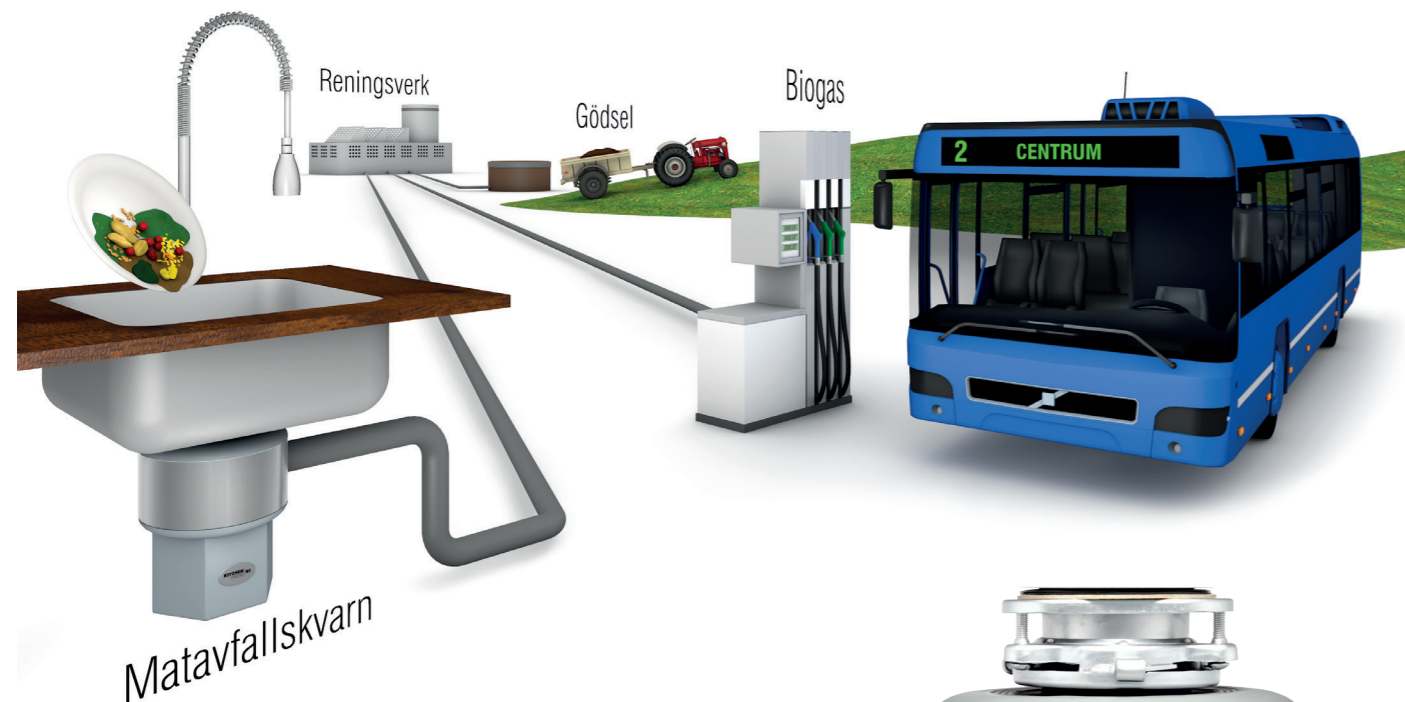

KITCHEN FRIEND

MATAVFALLSKVARNAR FÖR
DET MEDVETNA KÖKET

MATAV FALLSKVARN

Med en matavfallskvarn sänker du dina sopkostnader, du slipper droppande och illaluktande soppåsar samtidigt som du bidrar till en bättre miljö och får ett bekvämare kök.

Vi levererar marknadens bästa matavfallskvarnar till privathushåll, bostadsrättsföreningar och hyresvärdar. Vi är stolta över vår höga produktkvalitet och servicenivå.

SÅ FUNKAR DET

Matkvarnen monteras i ditt kök under diskbänken där den maler och finfördelar ditt organiska matavfall som sedan spolas ut med spillvattnet i avloppssystemet. I reningsverket skiljs det malda avfallet från vattnet och rötas sedan i en rötgaskammare där biogas utvinns. När rötningen är färdig kan det överblivna rötslammet användas till produktion av gödningsmedel.

MILJÖVÄNLIGT

Minskade transporter

Idag transporteras majoriteten av vårt avfall med lastbilar vilket innebär stora mängder avgaser och buller. Med en matavfallskvarn sker transporten dygnet runt i det befintliga avloppsnätet.

Sopförbränning minskar

Förbränning är den vanligaste metoden att hantera våra sopor på. När blött matavfall blandas med torra brännbara material blir förbränningen sämre, restprodukten läggs även på deponi där metangas bildas vilket har stor påverkan på miljön. Vid rötning släpps inte metangas ut i atmosfären då denna tas tillvara vid biogasproduktionen.